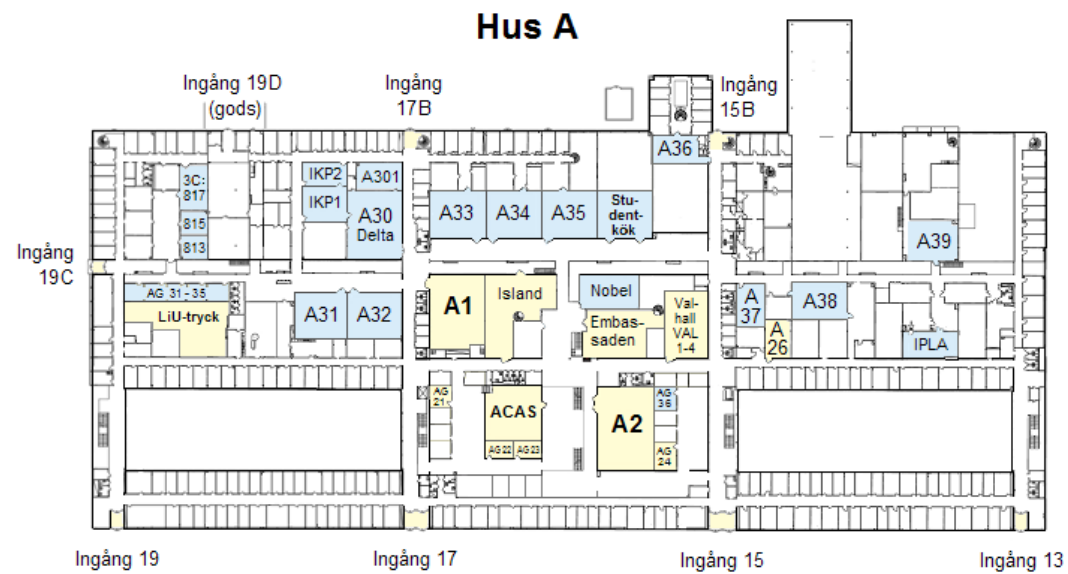

# Huskartor Campus Valla

[www.nation.liu.se/ny-student](http://www.nation.liu.se/ny-student)

Augusti 2014

OBS! Våningsplanen är sammanslagna till ett enda plan. Färgerna indikerar salarnas våningsplan.

Plan 4
Plan 3
Entréplan 2