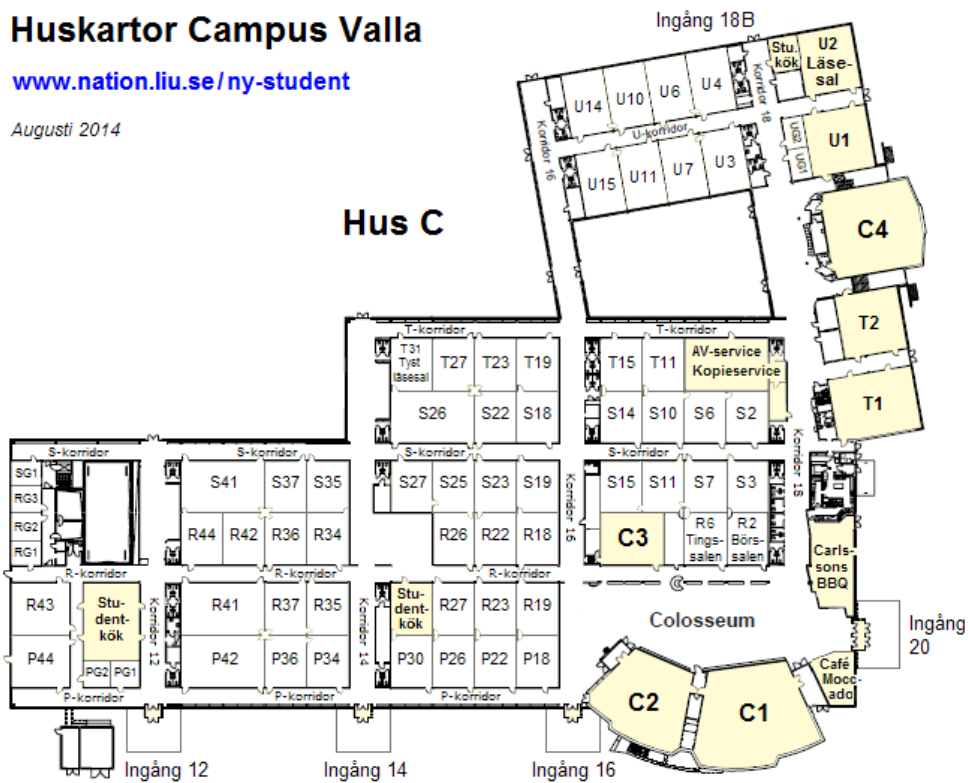

# Huskartor Campus Valla

[www.nation.liu.se/ny-student](http://www.nation.liu.se/ny-student)

Augusti 2014

OBS! Våningsplanen är sammanslagna till ett enda plan. Färgerna indikerar salarnas våningsplan.

Plan 4
Plan 3
Entréplan 2