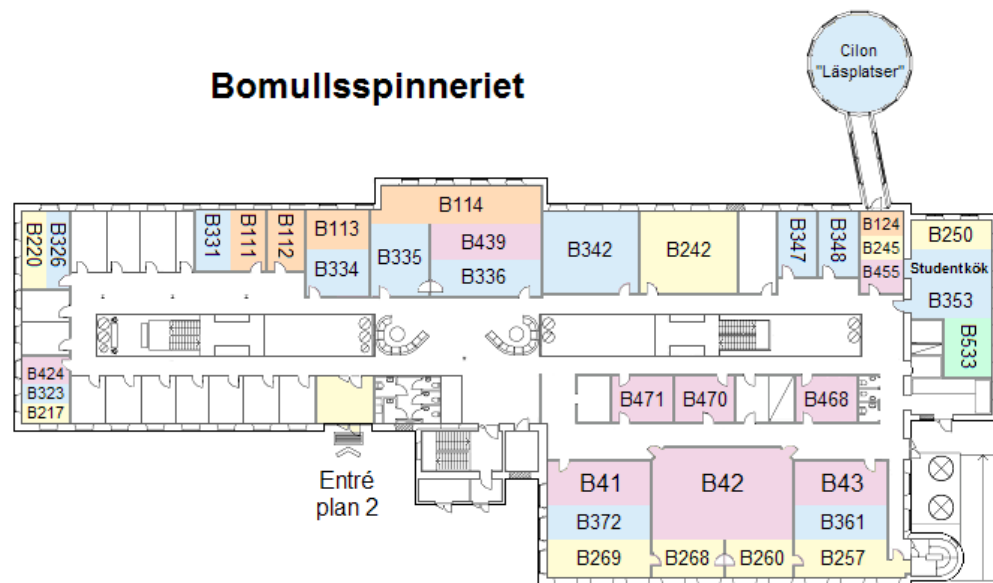

Huskartor Campus Norrköping

www.nation.liu.se/ny-student

Augusti 2013

Gångbro mellan Täppan och Kåkenhus

Bomullsspinneriet

OBS! Våningsplanen är sammanslagna till ett enda plan. Färgerna indikerar salarnas våningsplan.

Plan 5
Plan 4
(Entré) Plan 3
Entréplan 2
Plan 1

Ombyggnationer pågår i Kåkenhus under hösten 2013. Vissa detaljer i huskartan kan därför vara fel.

Kåkenhus