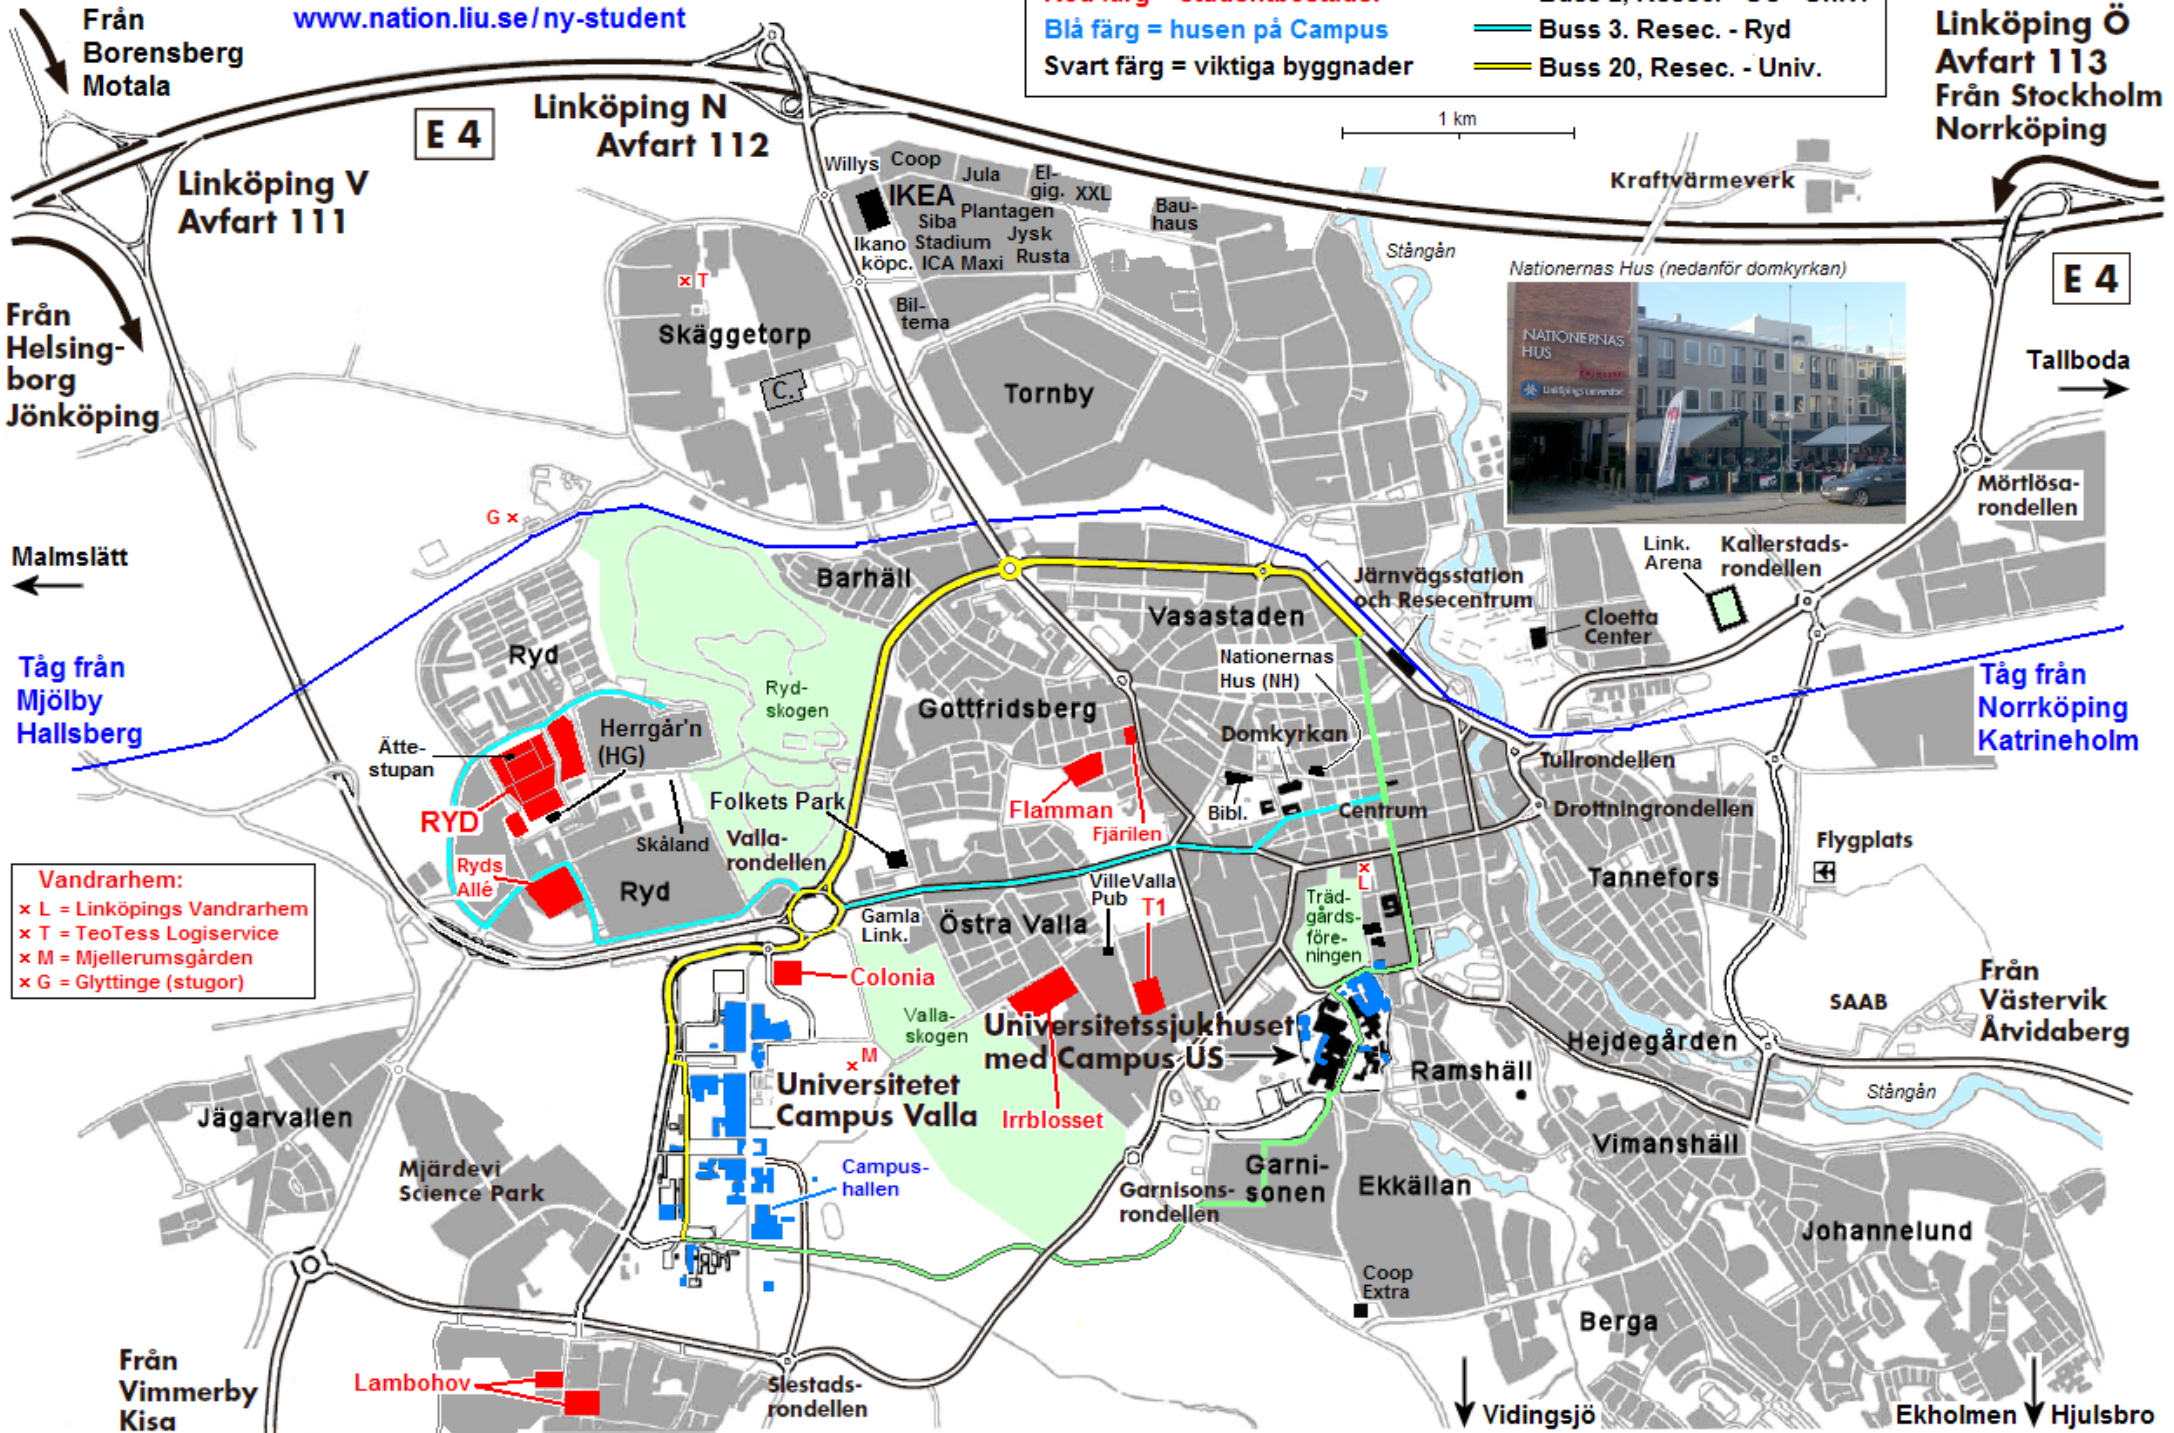

**Översiktskarta Linköping**  
[www.nation.liu.se/ny-student](http://www.nation.liu.se/ny-student)

Augusti 2013

**Röd färg = studentbostäder**  
**Blå färg = husen på Campus**  
**Svart färg = viktiga byggnader**

**Grön linje = Buss 2, Resec. - US - Univ.**  
**Blå linje = Buss 3, Resec. - Ryd**  
**Gul linje = Buss 20, Resec. - Univ.**

**Vandrarhem:**  
 x L = Linköpings Vandrarhem  
 x T = TeoTess Logiservice  
 x M = Mjellerumsgården  
 x G = Glyttinge (stugor)

**Linköping Ö**  
**Avfart 113**  
**Från Stockholm**  
**Norrköping**

Från Borensberg Motala

Från Helsingborg Jönköping

Malmslätt

Tåg från Mjölby Hallsberg

Tallboda

Tåg från Norrköping Katrineholm

Från Västervik Årvidaberg

Från Vimmerby Kisa

Vidingsjö

Ekholmen Hjulbro